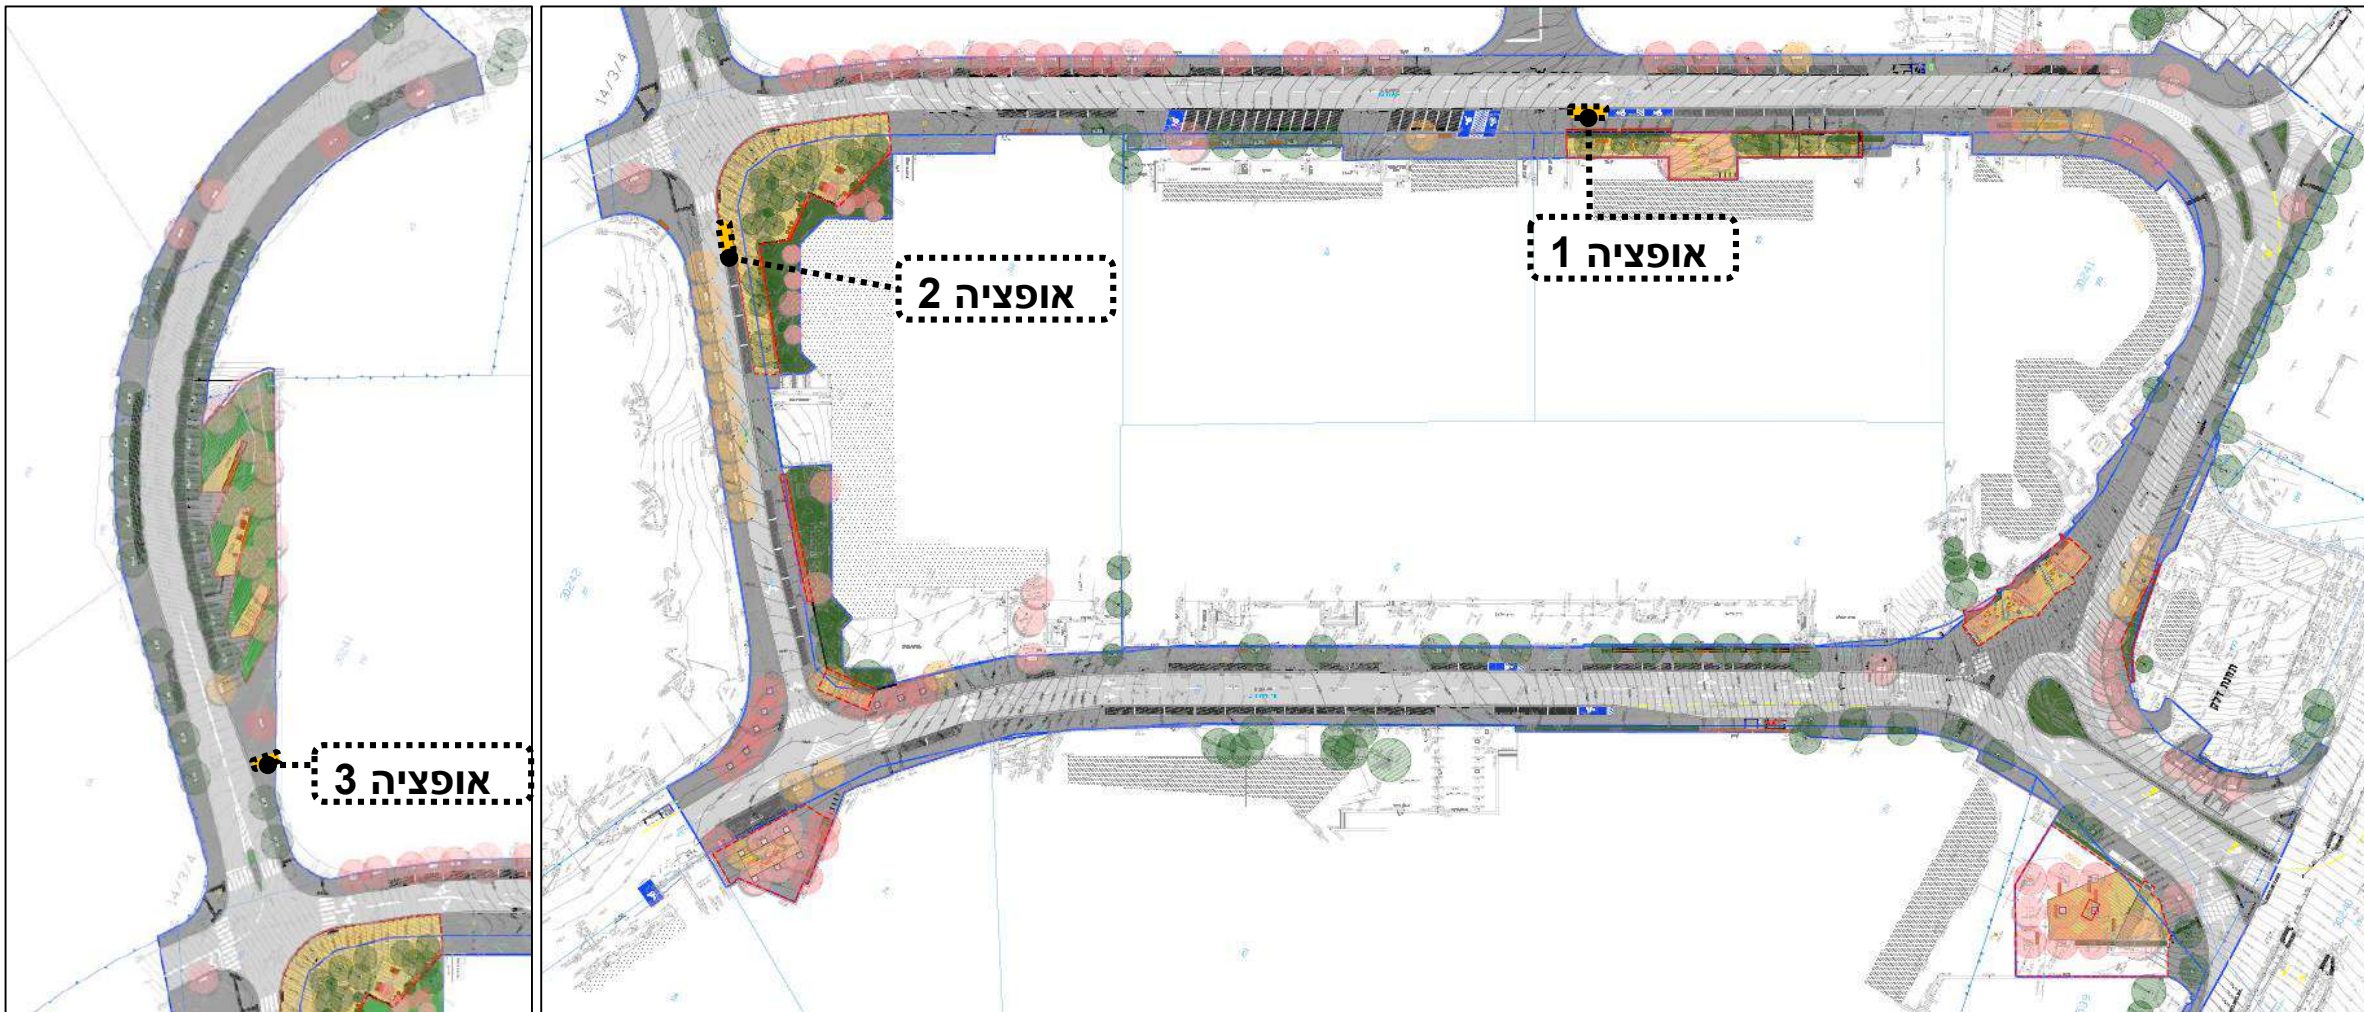

משאיות אוכל

מיקומים

23-05-2019 הר חוצבים |